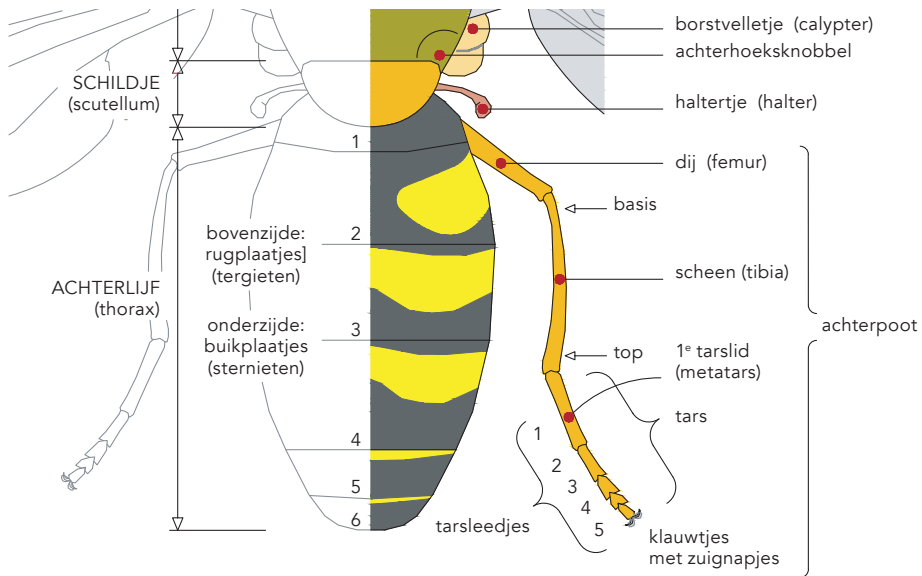

# Errata

Helaas zijn er na het drukken van deze gids een aantal fouten geconstateerd die we hierbij willen benoemen en welke bij een herdruk zullen zijn gecorrigeerd

Pagina 20 De nummers van de rugplaatjes ontbreken

Pagina 92 inleidende tekst: **Dwarsader a voorbij midden van cel 3.** moet zijn: **Dwarsader a voor midden van cel 3.**

Pagina 137 bij de tekeningen: "Gevlekt" moet zijn "Groot gevlekt"

Pagina 141 bij de tekeningen: "Schalin" moet zijn "Sachalin".

Op meerdere pagina's moeten onderschriften van wetenschappelijke namen bij tekeningen en foto's natuurlijk cursief staan.